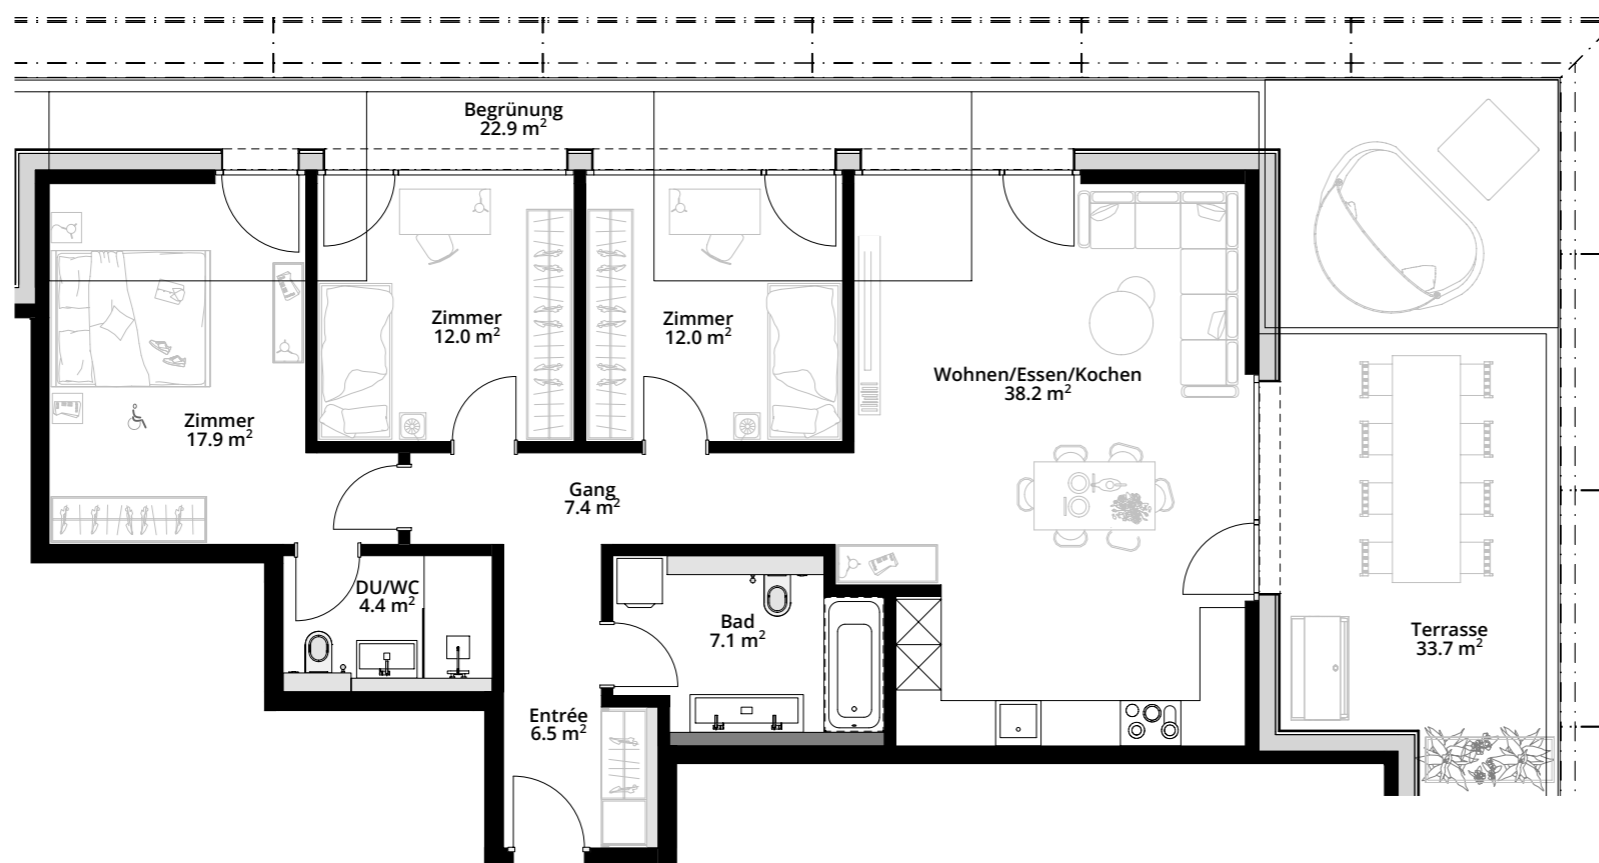

Ziegelei Quartier
8572 Berg TG

HAUS Z2

Attika
4.5 Zimmerwohnung

Wohnung: Z2 3.3
Wohnfläche: 105.50 m²
Terrasse: 33.70 m²

Nettomietzins: CHF 2'380.-
Nebenkosten: CHF 180.-
Bruttomietzins: CHF 2'560.-

Alle Angaben, Pläne, Zeichnungen, Zahlen usw. sind unverbindlich. Die Flächenangaben sind gerundet.
Änderungen bleiben bis zur Bauvollendung vorbehalten.