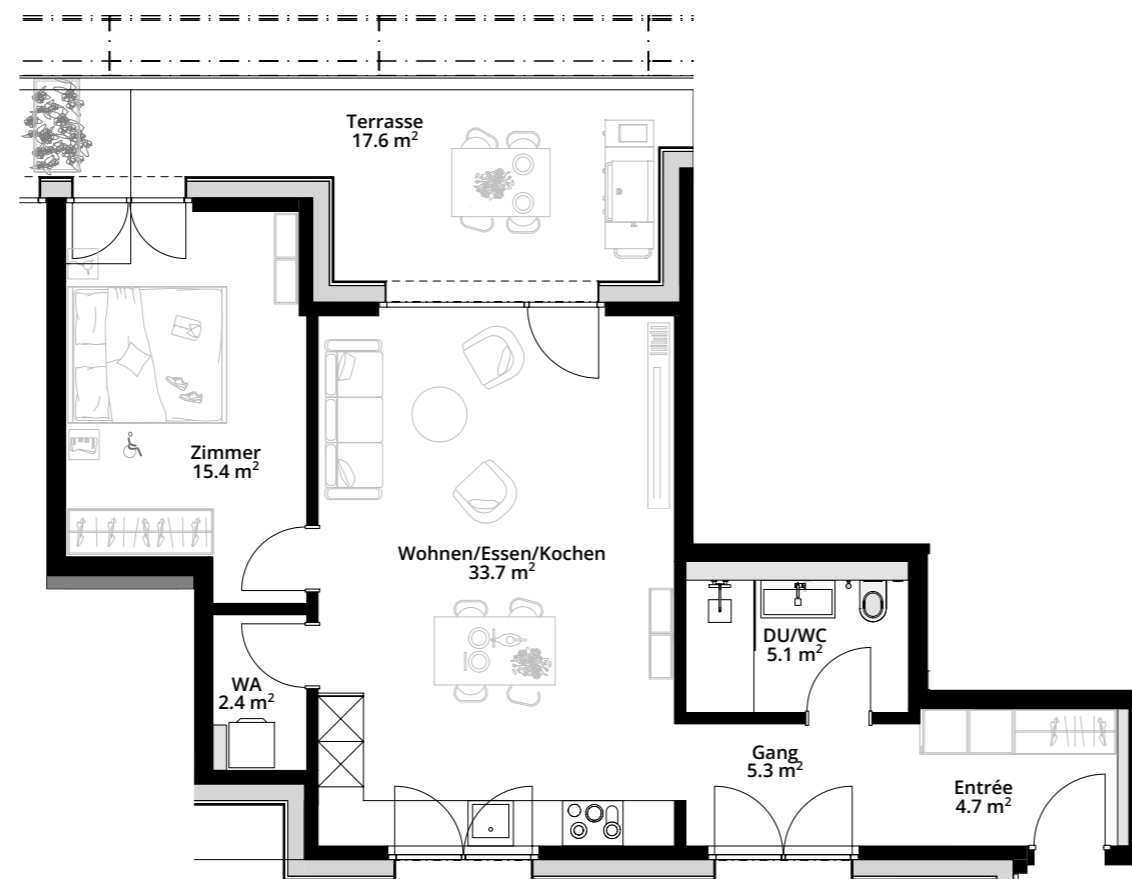

Ziegelei Quartier
8572 Berg TG

HAUS Z2

Attika
2.5 Zimmerwohnung

Wohnung: Z2 3.2
Wohnfläche: 66.60 m²
Terrasse: 17.60 m²

Nettomietzins: CHF 1'620.-
Nebenkosten: CHF 120.-
Bruttomietzins: CHF 1'740.-

Alle Angaben, Pläne, Zeichnungen, Zahlen usw. sind unverbindlich. Die Flächenangaben sind gerundet.
Änderungen bleiben bis zur Bauvollendung vorbehalten.