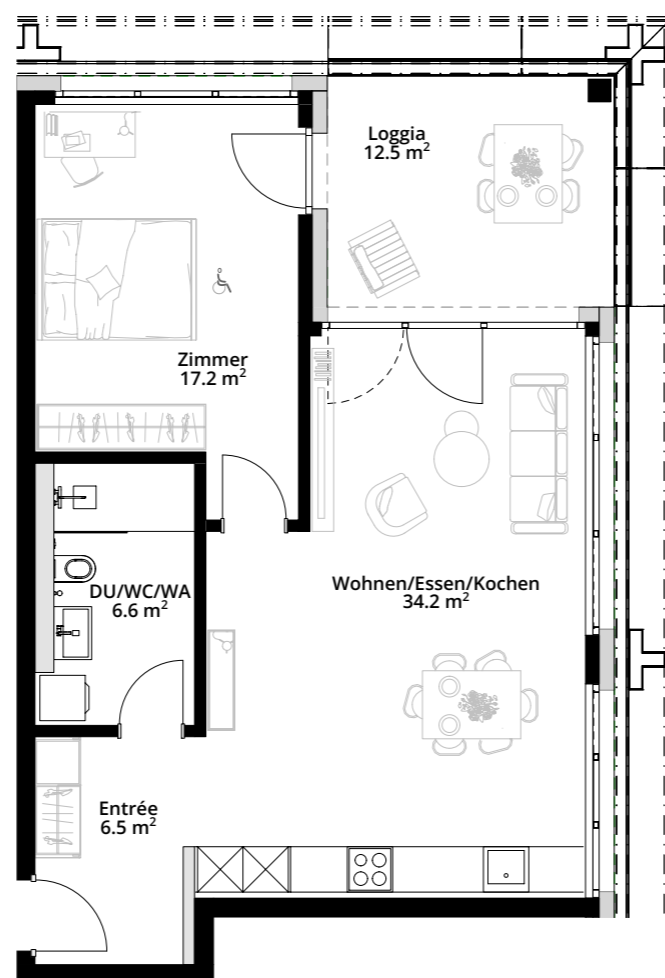

Ziegelei Quartier
8572 Berg TG

HAUS Z2

2. Obergeschoss
2.5 Zimmerwohnung

Wohnung: Z2 2.5
Wohnfläche: 64.50 m²
Loggia: 12.50 m²

Nettomietzins: CHF 1'410.-
Nebenkosten: CHF 120.-
Bruttomietzins: CHF 1'530.-

www.ziegelei-quartier.ch

Alle Angaben, Pläne, Zeichnungen, Zahlen usw. sind unverbindlich. Die Flächenangaben sind gerundet.
Änderungen bleiben bis zur Bauvollendung vorbehalten.