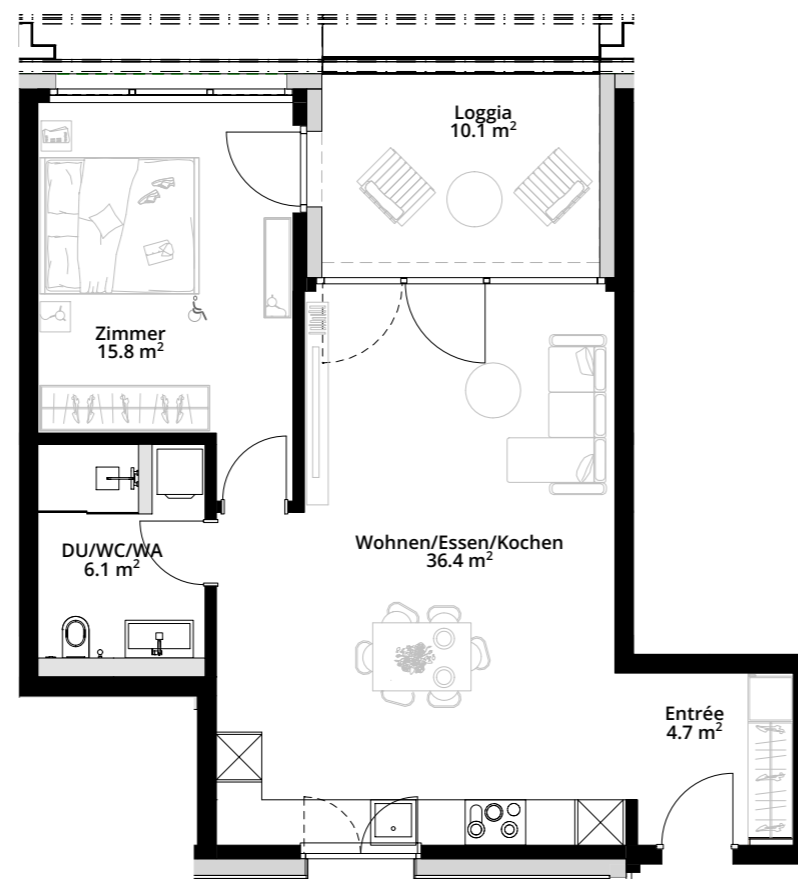

Ziegelei Quartier
8572 Berg TG

HAUS Z2

2. Obergeschoss
2.5 Zimmerwohnung

Wohnung: Z2 2.3
Wohnfläche: 63.00 m²
Loggia: 10.10 m²

Nettomietzins: CHF 1'380.-
Nebenkosten: CHF 120.-
Bruttomietzins: CHF 1'500.-

— www.ziegelei-quartier.ch —

Alle Angaben, Pläne, Zeichnungen, Zahlen usw. sind unverbindlich. Die Flächenangaben sind gerundet.
Änderungen bleiben bis zur Bauvollendung vorbehalten.