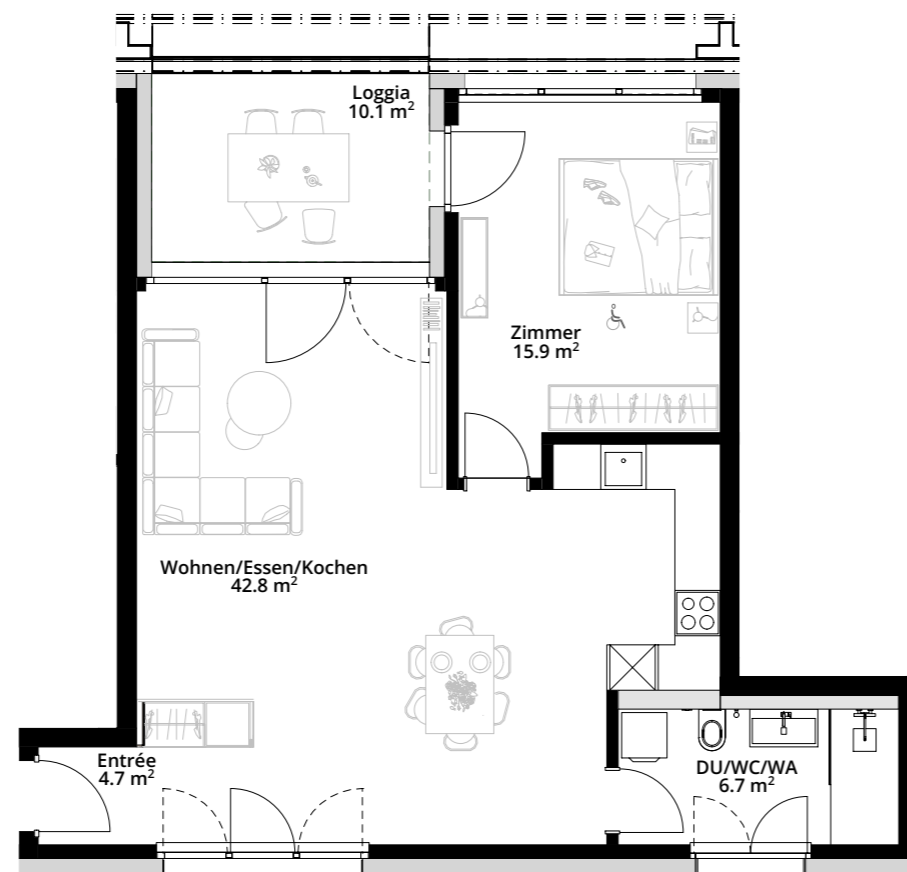

Ziegelei Quartier
8572 Berg TG

HAUS Z2

2. Obergeschoss
2.5 Zimmerwohnung

Wohnung: Z2 2.2
Wohnfläche: 70.10 m²
Loggia: 10.10 m²

Nettomietzins: CHF 1'460.-
Nebenkosten: CHF 120.-
Bruttomietzins: CHF 1'580.-

www.ziegelei-quartier.ch

Alle Angaben, Pläne, Zeichnungen, Zahlen usw. sind unverbindlich. Die Flächenangaben sind gerundet.
Änderungen bleiben bis zur Bauvollendung vorbehalten.