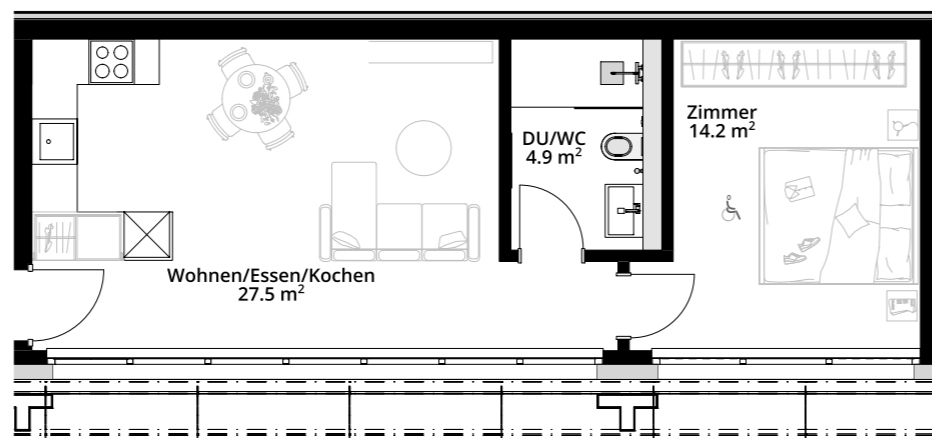

Ziegelei Quartier
8572 Berg TG

HAUS Z2

1. Obergeschoss
2.5 Zimmerwohnung

Wohnung: Z2 1.4
Wohnfläche: 46.60 m²

Nettomietzins: CHF 1'200.-
Nebenkosten: CHF 120.-
Bruttomietzins: CHF 1'320.-

— www.ziegelei-quartier.ch —

Alle Angaben, Pläne, Zeichnungen, Zahlen usw. sind unverbindlich. Die Flächenangaben sind gerundet.
Änderungen bleiben bis zur Bauvollendung vorbehalten.