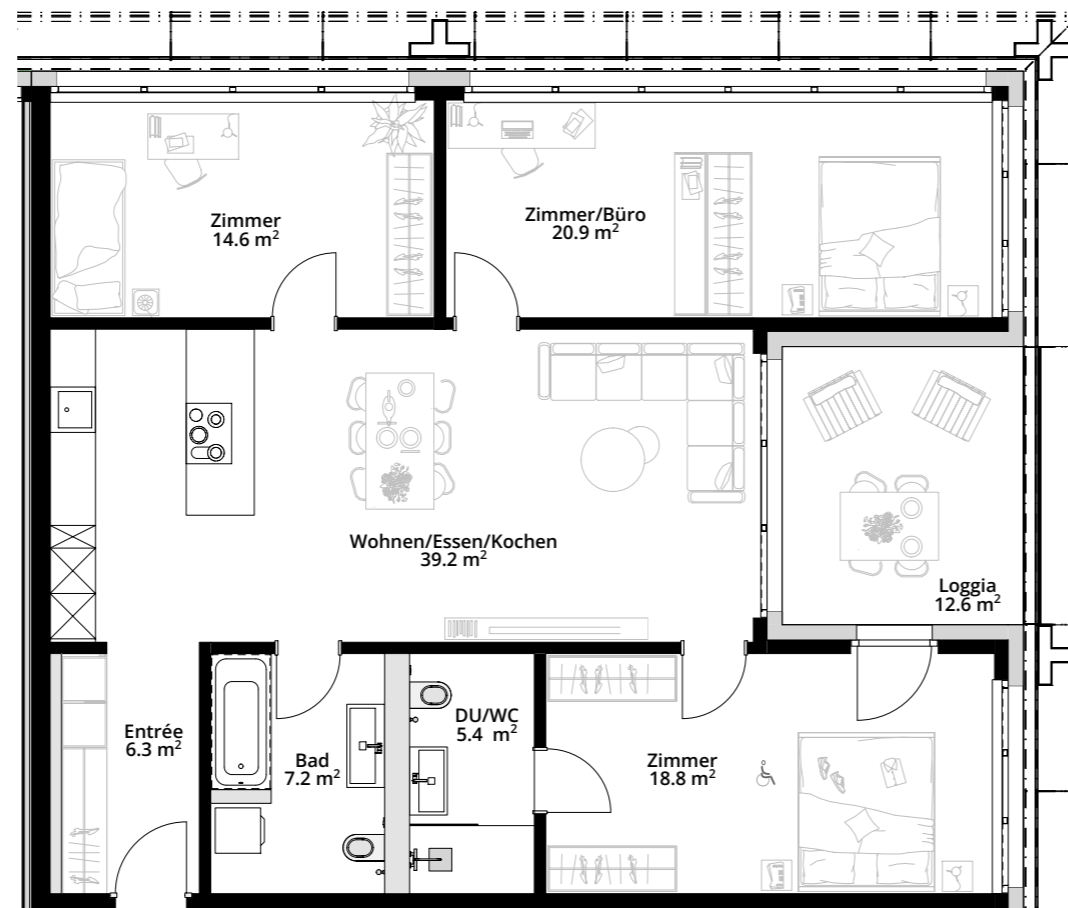

Ziegelei Quartier
8572 Berg TG

HAUS Z2

1. Obergeschoss
4.5 Zimmerwohnung

Wohnung: Z2 1.1
Wohnfläche: 112.40 m²
Loggia: 12.60 m²

Nettomietzins: CHF 2'200.-
Nebenkosten: CHF 180.-
Bruttomietzins: CHF 2'380.-

www.ziegelei-quartier.ch

Alle Angaben, Pläne, Zeichnungen, Zahlen usw. sind unverbindlich. Die Flächenangaben sind gerundet.
Änderungen bleiben bis zur Bauvollendung vorbehalten.